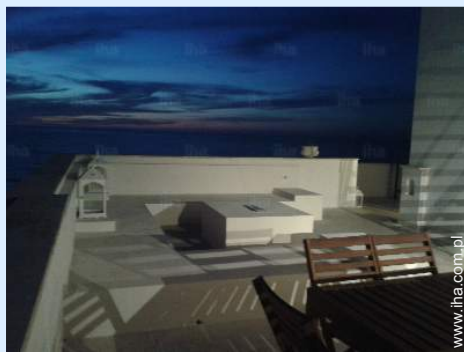

Wynajem na wakacje Rodi Garganico "La Casa Bianca Maria"

Dom w Rodi Garganico, wolnostojący nad brzegiem morza, oznaczony na starych mapach na Morzu Śródziemnym.

Willa, indywidualny, 2-piętrowy, wejście indywidualne, w Czarowna Posiadłość

MIĘDZY OSOBAMI PRYWATNYMI

Wynajem na wakacje

Willa, indywidualny, 2-piętrowy, wejście indywidualne, w Czarowna Posiadłość

- **Doskonale dla każdego wieku, kilka rodzin**
- **Widok** : przeglądowy, z wysokości, morze/ocean, ogród/park, port, niepowtarzalny zachód słońca
- **Otoczenie** : po kolana w wodzie, nautyczne
- **Ekspozycja** : Północny wschód

" Casa w parku Gargano w pobliżu portu Rodi Garganico. Arabski-mauretańskim stylu, otoczony zielenią, z tarasem z widokiem na morze. Zejście do morza przed dom, 200 metrów od plaży. Doskonałą bazą wypadową do wycieczek po Gargano. Wioska rybacka Rhodes (2 km). Od Rhodes Wycieczka statkiem do słynnych jaskiń i wyżywienie dla Tremiti. Foresta Umbra (15 km). Średniowiecznego miasteczka Vico (12 km). Monte Sant'Angelo (50 km) z jaskini św. San Giovanni Rotondo (70 km) Sanktuarium Ojca Pio. Odkryty prysznic z ciepłą wodą. "

widok na ogród / park

pokój dzienny

widok z tarasu

Ogólne

Album - 3

panorama

widok morza

własność