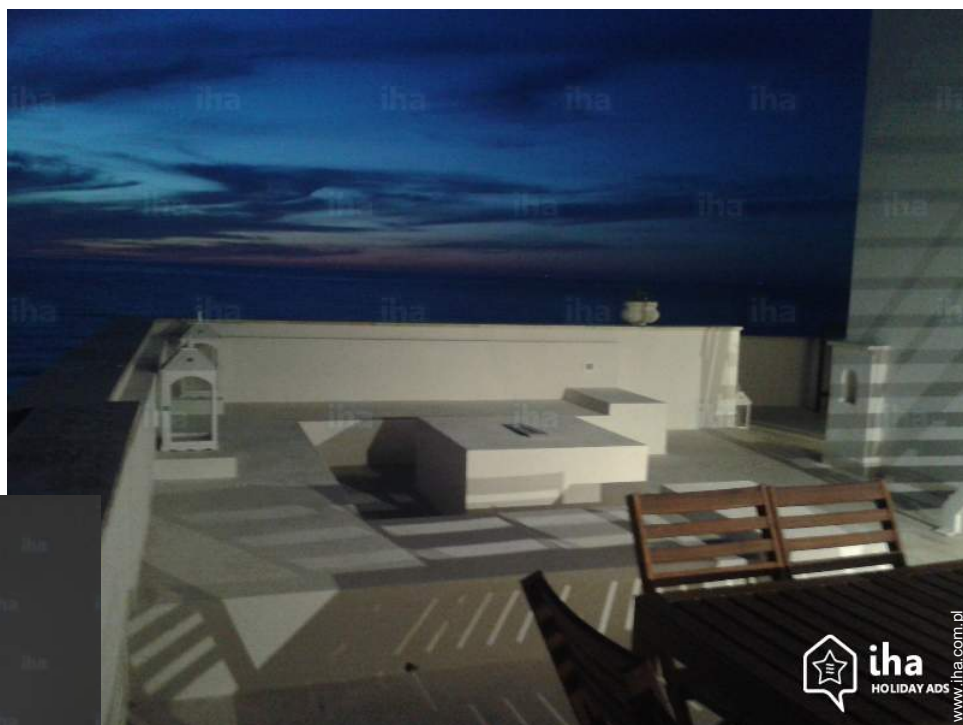

Wynajem na wakacje Rodi Garganico "La Casa Bianca Maria"

Dom w Rodi Garganico, wolnostojący nad brzegiem morza, oznaczony na starych mapach na Morzu Śródziemnym.

Willa, indywidualny, 2-piętrowy, wejście indywidualne, w Czarowna Posiadłość

MIĘDZY OSOBAMI PRYWATNYMI

Wynajem na wakacje

Willa, indywidualny, 2-piętrowy, wejście indywidualne, w Czarowna Posiadłość

- **Doskonale dla każdego wieku, kilka rodzin**
- **Widok** : przeglądowy, z wysokości, morze/ocean, ogród/park, port, niepowtarzalny zachód słońca
- **Otoczenie** : po kolana w wodzie, nautyczne
- **Ekspozycja** : Północny wschód

" Casa w parku Gargano w pobliżu portu Rodi Garganico. Arabski-mauretańskim stylu, otoczony zielenią, z tarasem z widokiem na morze. Zejście do morza przed dom, 200 metrów od plaży. Doskonałą bazą wypadową do wycieczek po Gargano. Wioska rybacka Rhodes (2 km). Od Rhodes Wycieczka statkiem do słynnych jaskiń i wyżywienie dla Tremiti. Foresta Umbra (15 km). Średniowiecznego miasteczka Vico (12 km). Monte Sant'Angelo (50 km) z jaskini św. San Giovanni Rotondo (70 km) Sanktuarium Ojca Pio. Odkryty prysznic z ciepłą wodą. "

widok na ogród / park

pokój dzienny

widok z tarasu

Ogólne

Album - 3

panorama

widok morza

własność