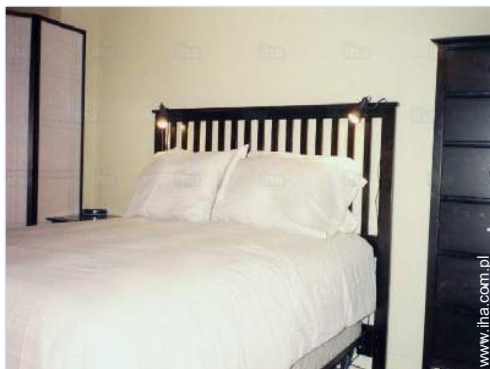

Na zewnątrz

- Zainstalowane na zewnątrz obiekty :
  Taras 5m²
- Zewnętrzny ekwipunek :
  2 krzesło(a) ogrodowe

Wewnątrz

- Pojemność :
  from 1 to 2 osób (2 dorośli)
- Powierzchnia mieszkalna :
  55m²
- Wewnętrzny układ :
  3 pokój(e), 1 pokój(e), 1 łazienka, 1 ubikacja,
  pokój dzienny 18m², salonik 18m², kuchnia
  oddzielna, kącik do jedzenia, pralnia
- Pościel - łóżko(a) :
  1 łóżko(a) podwójne, 1 wersalka(i) 2 pers.
- Przytulność :
  TV, dostęp do szybkiego internetu, Wi-Fi,
  schowek na ubrania, suszarka do włosów,
  okienna moskitiera, przenośny wentylator,
  ogrzewanie elektryczne, zasłony, żaluzje, z
  podwójną ramą
- Urządzenia konsumenckie :
  Naczynia/sztućce, naczynia kuchenne,
  ekspres do kawy, toster, robot kuchenny,
  kuchenka elektryczna, piekarnik, kuchenka
  mikrofalowa, lodówka, zamrażarka, pralka,
  odkurzacz, żelazko, deska do prasowania

Usługi

- Bielizna :
  Pościel, Ręczniki, Pościel, Koc, Pierzyna(y),
  Poduszka(i)
- Dom :
  Odśnieżanie
- Personel :
  Pralnia

Informacje praktyczne

- Informacje praktyczne
  No pet allowed
  Wynajem dla niepalących, zasięg telefonów
  komórkowych
  Woda : gorąca/zimna
  Napięcie elektryczne : 110-120V / 60Hz
  Prąd elektryczny : sieć elektryczna