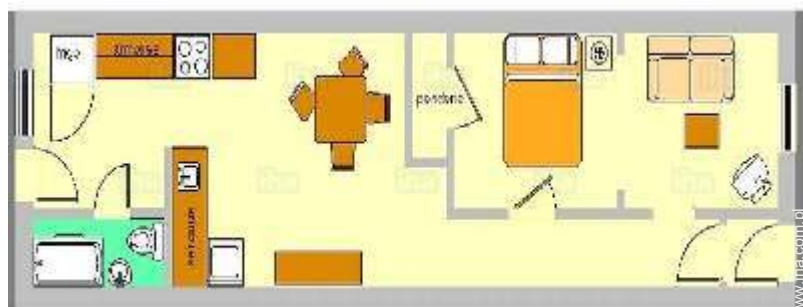

Układ wnętrza