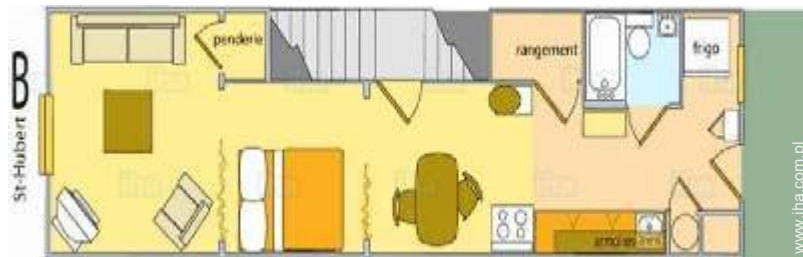

Układ wnętrza