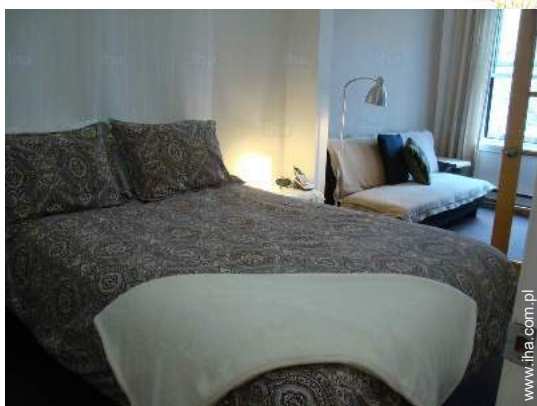

Wynajem na wakacje Rosemont La Petite Patrie "Mont-Rose"

Położony w samym sercu dzielnicy, gdzie życie jest naprawdę ładne.

Mieszkanie trzypoziomowe na 2 piętrze, wejście indywidualne, w Dom 3-piętrowy

Otoczenie : urbanistyczne, przyjemne

Pojemność : from 1 to 2 osób

Pokój(e) : 1

Pokój(e) : 3

Meble dla Turystów (3 gwiazdki)

Rosemont La Petite Patrie - Quebec

Kanada

Rezerwacja : +1 (438) 228-8298 (Stany Zjednoczone)

Nº ogłoszenia 32593

www.ihacom.pl

>> WYNAJEM NA CZAS URLOPU

MIĘDZY OSOBAMI PRYWATNYMI