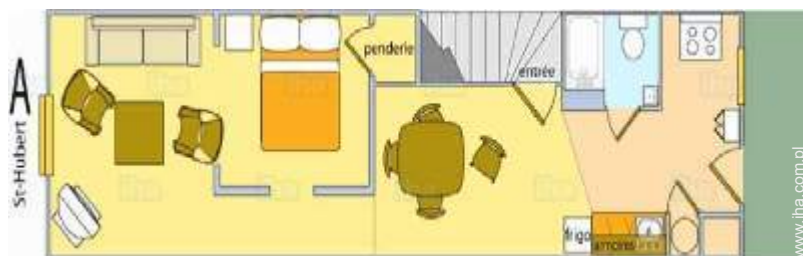

Układ wnętrza