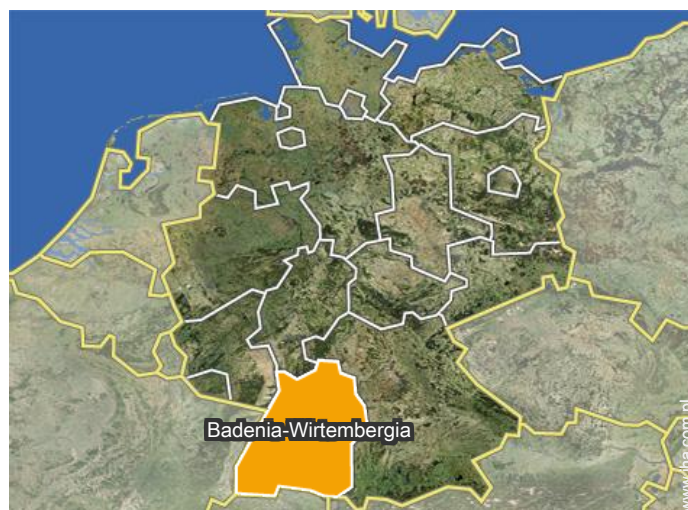

Położenie

Miejsce znajdowania & Dostęp

" Liczne restauracje oferują typowe dania regionalne. Ogródki piwne znajduje się zaledwie 15 minut spacerem. "

Współrzędne GPS w stopniach, minutach, sekundach: Szerokość 48°16'6"N -
Długość 7°44'14"E (Kwatera)

Adres

→ Am Mantelacker. 4
77977 Rust

• Autostrada (zjazd) A5

→ Rust, Freiburg Region, Badenia-
Wirtembergia, Niemcy
→ Odległość : 3km
→ Czas : 10'

• Dworzec autobusowy Ettenheim

→ Ettenheim, Freiburg Region, Badenia-
Wirtembergia, Niemcy
→ Odległość : 7,5km
→ Czas : 20'

• Fryburg Bryzgowijski : (37km)

Kontakt

Używane
języki