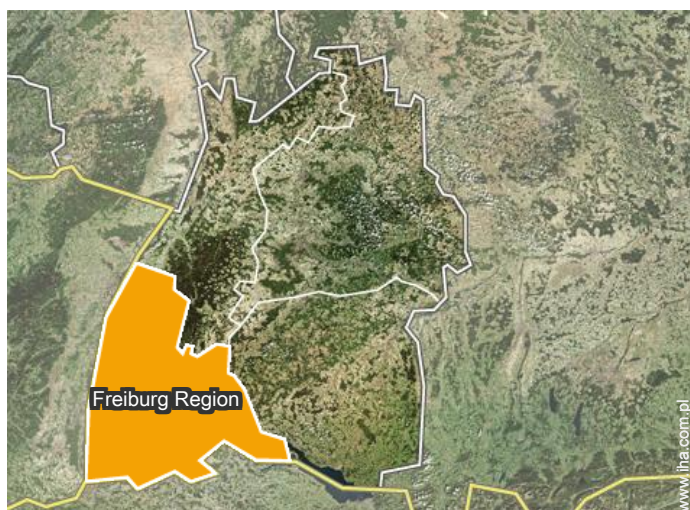

Położenie

Miejsce znajdowania & Dostęp

" Liczne restauracje oferują typowe dania regionalne. Ogródki piwne znajduje się zaledwie 15 minut spacerem. "

Współrzędne GPS w stopniach, minutach, sekundach: Szerokość 48°16'6"N -
Długość 7°44'14"E (Kwatera)

Adres

→ Am Mantelacker. 4
77977 Rust

• Autostrada (zjazd) A5

→ Rust, Freiburg Region, Badenia-
Wirtembergia, Niemcy
→ Odległość : 3km
→ Czas : 10'

• Dworzec autobusowy Ettenheim

→ Ettenheim, Freiburg Region, Badenia-
Wirtembergia, Niemcy
→ Odległość : 7,5km
→ Czas : 20'

• Fryburg Bryzgowijski : (37km)

Kontakt

Używane
języki