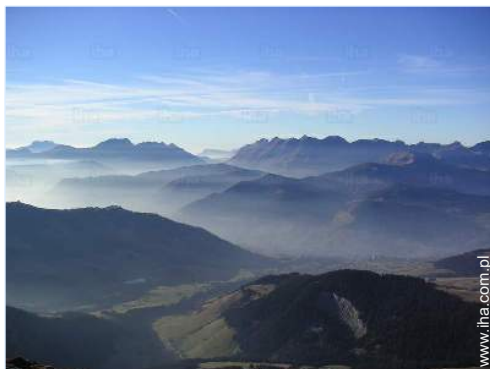

Na zewnątrz

- Zainstalowane na zewnątrz obiekty :
  Taras, balkon 2m²
- Otoczenie :
  Teren ogrodzony 4000m², angielski park (pejzażowy) > 1000m², las 1000m², strumień, studnia/źródło
- Zewnętrzny ekwipunek :
  Salon letni, grill, Stół(y) ogrodowy(e), 8 krzesło(a) ogrodowe, parasol, kącik ogrodowy

Wewnątrz

- Pojemność :
  from 1 to 6 osób (4 dorośli, 2 dziecko / dzieci)
- Powierzchnia mieszkalna :
  40m²
- Wewnętrzny układ :
  3 pokój(e), 2 pokój(e), 1 łazienka, 1 ubikacja, pokój dzienny 17m², jadalnia, kącik do jedzenia, loggia
- Pościel - łóżko(a) :
  1 łóżko(a) podwójne, 1 wersalka(i) 2 pers., 1 łóżko piętrowe, 1 jest możliwość dodatkowego (ych) miejsca(miejsc) sypialnego(ych)
- Przytulność :
  TV, wtyczka do anteny telewizyjnej, dostęp do internetu, Wi-Fi, szafa ścienna, schowek na ubrania, suszarka do włosów, ogrzewanie elektryczne, powierzchnia przeszklona, okno na dachu, zasłony, z podwójną ramą
- Urządzenia konsumenckie :
  Naczynia/sztućce, naczynia kuchenne, ekspres do kawy, ekspres do kawy elektryczny, czajnik elektryczny, toster, sokowirówka, robot kuchenny, naleśnikarka, kuchenki elektryczne, piekarnik, kuchenka mikrofalowa, wyciąg, lodówka, zamrażarka, zmywarka, odkurzacz, żelazko, deska do prasowania

Usługi

- Bielizna :
  Pościel możliwe (opcjonalnie) (+104zł*), Koc, Poduszka(i)
- Dom :
  Sprząatanie przed odjazdem możliwe (opcjonalnie) (+208zł*), Odsnieżanie, Parking

Informacje praktyczne

- Informacje praktyczne
  Witamy dzieci
  Wynajem dla niepalących, zasięg telefonów komórkowych, transport własny wskazany
  Woda : gorąca/zimna
  Napięcie elektryczne : 220-240V / 50Hz
  Prąd elektryczny : sieć elektryczna
- Przyjmujemy osób niepełnosprawnych
  Dostęp dla wózków inwalidzkich