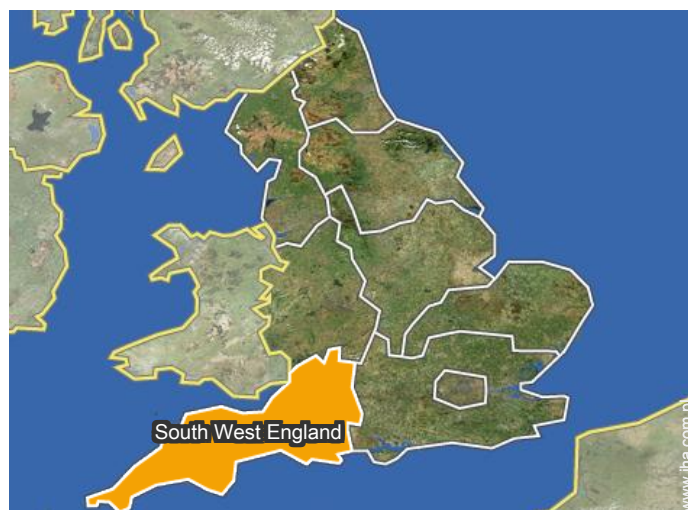

Położenie

Miejsce znajdowania & Dostęp

Współrzędne GPS w stopniach, minutach, sekundach: Szerokość 50°9'32"N -
Długość 5°0'59"W (Kwatera)

Adres

→ Rosslyn
Chapel Terrace
TR2 Saint Mawes

• Autostrada (zjazd) M5 Exeter

→ St Austell, Kornwalia, South West
England, Anglia
→ Czas : 1h30'

- St Austell : (13km)
- Falmouth : (3km)

Kontakt

Używane
języki