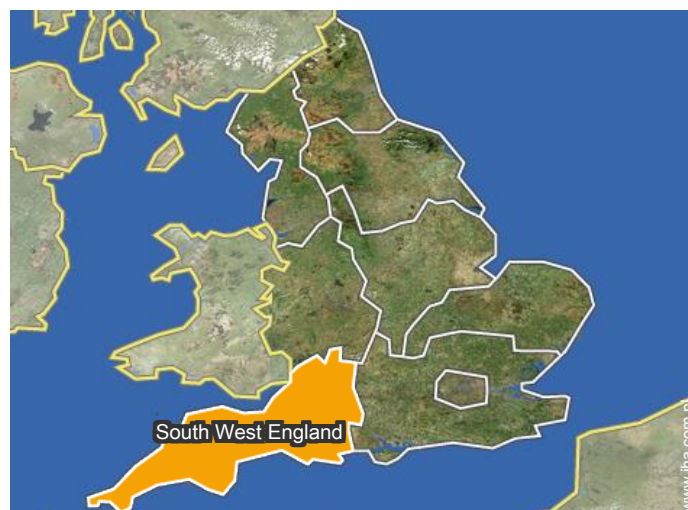

Położenie

Miejsce znajdowania & Dostęp

Współrzędne GPS w stopniach, minutach, sekundach: Szerokość 50°9'32"N -
Długość 5°0'59"W (Kwatera)

Adres

→ Rosslyn
Chapel Terrace
TR2 Saint Mawes

● Autostrada (zjazd) M5 Exeter

→ St Austell, Kornwalia, South West
England, Anglia
→ Czas : 1h30'

- St Austell : (13km)
- Falmouth : (3km)

Kontakt

Używane
języki