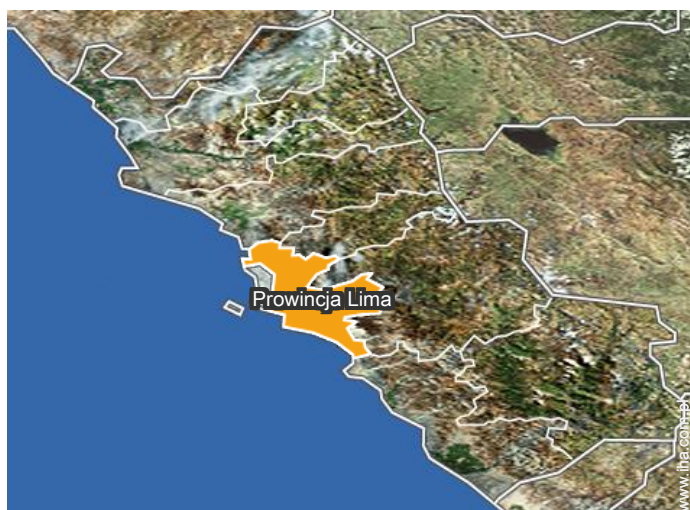

Położenie

Miejsce znajdowania & Dostęp

Współrzędne GPS w stopniach, minutach, sekundach: Szerokość 12°5'48"S -
Długość 77°3'29"W (Kwatera)

• **Lotnisko Jorge Chávez**

- → Lima, Prowincja Lima, Region Lima, Peru
- → Odległość : 17km

Kontakt

Używane
języki