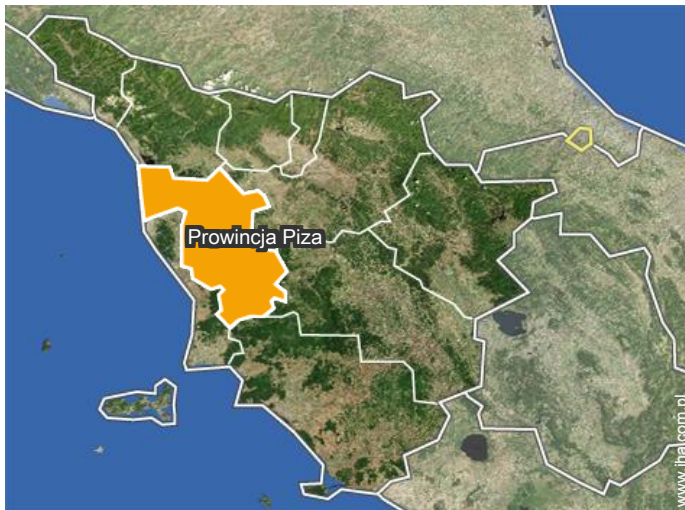

Album - 1

Album - 2

Album - 3

Położenie

Miejsce znajdowania & Dostęp

Współrzędne GPS w stopniach, minutach, sekundach: Szerokość 43°40'49.152"N -
Długość 10°51'26.136"E (Miasto)

Adres

→ Via Stibbio 32
56028 San Miniato

• Lotnisko Pisa Galileo Galilei

→ Piza, Prowincja Piza, Toskania, Włochy
→ Odległość : 30km
→ Czas : 20'

• Lotnisko Florence Amerigo Vespucci

→ Florencja, Prowincja Florencja,
Toskania, Włochy
→ Odległość : 35km
→ Czas : 20'

• Stacja kolejowa San Miniato Fucecchio

→ San Miniato, Prowincja Piza, Toskania,
Włochy
→ Odległość : 3km
→ Czas : 5'

- San Miniato : (5km)
- Empoli : (10km)
- Florencja : (35km)

Kontakt

Używane
języki

Wynajem na wakacje Prowincja Piza - Toskania "Casa La Mignola"