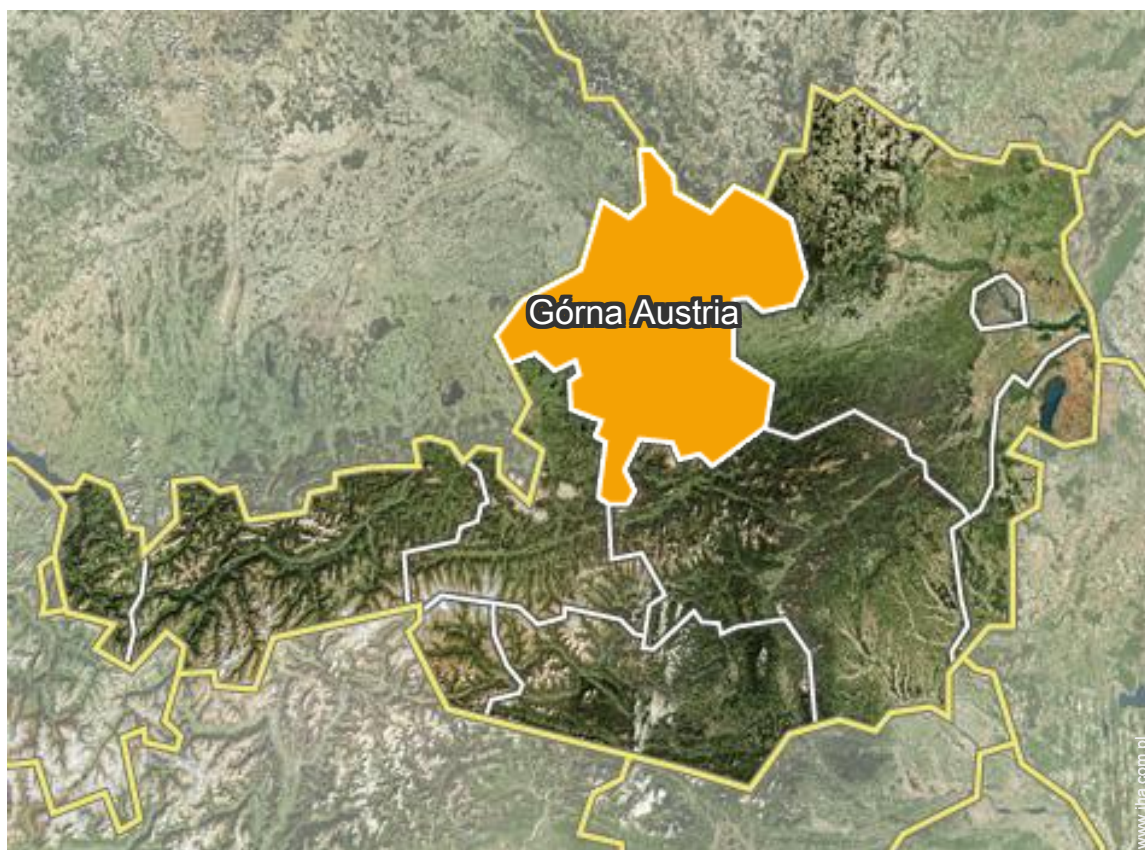

• [Lotnisko Salzburg W. A. Mozart](#)

→ Salzburg, Salzburg (kraj związkowy),
Austria
→ Odległość : 60km

- Salzburg : (49km)
- Bad Ischl : (17km)
- Hallstatt : (30km)

Kontakt

Używane
języki

Położenie

Wynajem na wakacje
Górna Austria - Sankt Wolfgang im Salzkammergut
"Schafberg"