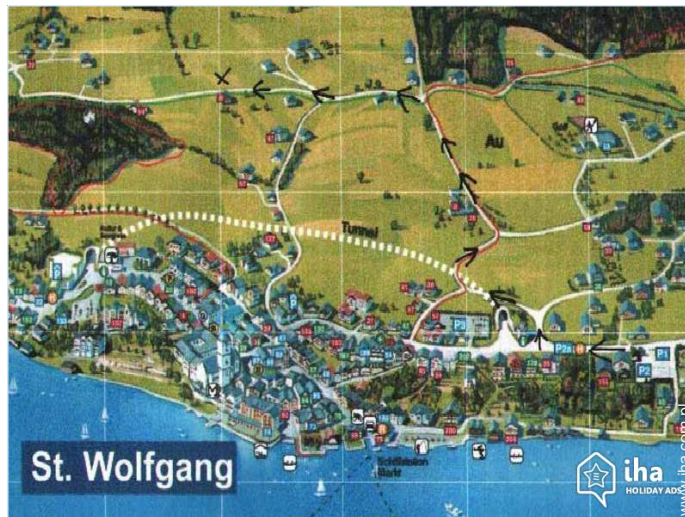

Album - 1

widok z domu

Wnętrzny układ

Mapa dojazdu

Miejsce znajdowania & Dostęp

Współrzędne GPS w stopniach, minutach, sekundach:
Szerokość 47°44'27"N - Długość 13°27'2"E (Kwatera)

Adres

→ Au 6
5360 Sankt Wolfgang im Salzkammergut

• [Lotnisko Salzburg W. A. Mozart](#)

→ Salzburg, Salzburg (kraj związkowy),
Austria
→ Odległość : 60km

- Salzburg : (49km)
- Bad Ischl : (17km)
- Hallstatt : (30km)

Kontakt

Używane
języki

Położenie

Wynajem na wakacje
Górna Austria - Sankt Wolfgang im Salzkammergut
"Schafberg"