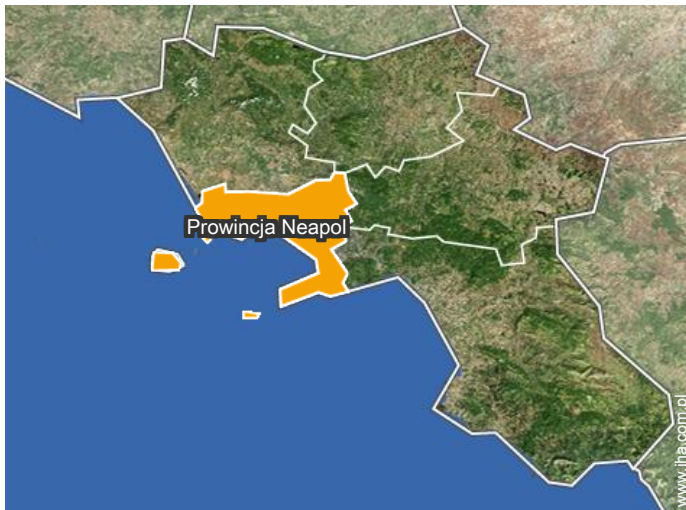

Miejsce znajdowania & Dostęp

Współrzędne GPS w stopniach, minutach, sekundach: Szerokość 40°36'0"N -
Długość 14°20'51"E (Kwatera)

Adres

→ Schiazzano
80061 Schiazzano

● Autostrada (zjazd) Castellammare di Stabia