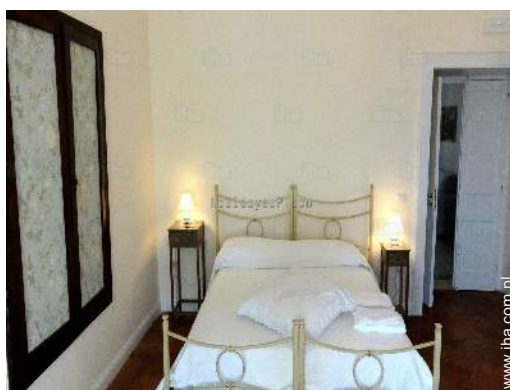

- Pościel - łóżko(a) :

2 łóżko(a) podwójne, 1 wersalka(i) 1 pers.

- Przytulność :

TV, centrum muzyczny, odtwarzacz DVD, gry planszowe, Wi-Fi, szafa, szafa ścienna, radiobudzik, suszarka do włosów, wieszak podgrzewany na ręczniki, całkowicie klimatyzowane, ogrzewanie elektryczne, zasłony, żaluzje

Woda : gorąca/zimna

Album - 1

mieszkanie

łóżko(a) podwójne

panorama

taras

pokój dzienny

Album - 2

Pościel - łóżko(a)

w pobliżu

kuchnia

mieszkanie

pokój

mieszkanie

mieszkanie

Album - 3