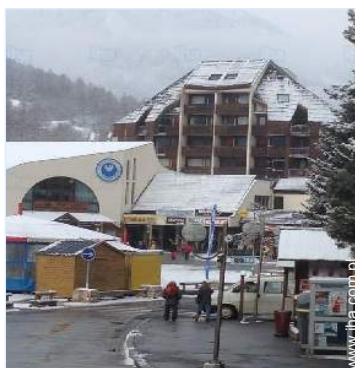

Wewnątrz

- **Pojemność :**
  from 1 to 4 osób (4 dorośli)
- **Powierzchnia mieszkalna :**
  25m²
- **Wewnętrzny układ :**
  1 pokój(e), 1 łazienka, 1 ubikacja
- **Pościel - łożko(a) :**
  1 rozkładane(y) łożko(a) 2 pers., 2 łożko piętrowe
- **Przytulność :**
  Winda, TV, szafa ścienna, ogrzewanie elektryczne, powierzchnia przeszklona, z podwójną ramą, okiennice na kółkach, domofon
- **Urządzenia konsumenckie :**
  Naczynia/sztućce, naczynia kuchenne, ekspres do kawy elektryczny, kuchenki elektryczne, mini piec, kuchenka mikrofalowa, lodówka, zmywarka, odkurzacz

Na zewnątrz

- **Zainstalowane na zewnątrz obiekty :**
  Balkon 2m²

Usługi

Informacje praktyczne

- **Informacje praktyczne**
  Witamy dzieci
  Przyjmujemy zwierząt domowych pod pewnymi warunkami (zapytać u właściciela)
  Zasięg telefonów komórkowych
  Woda : gorąca/zimna
  Napięcie elektryczne : 220-240V / 50Hz

fasada