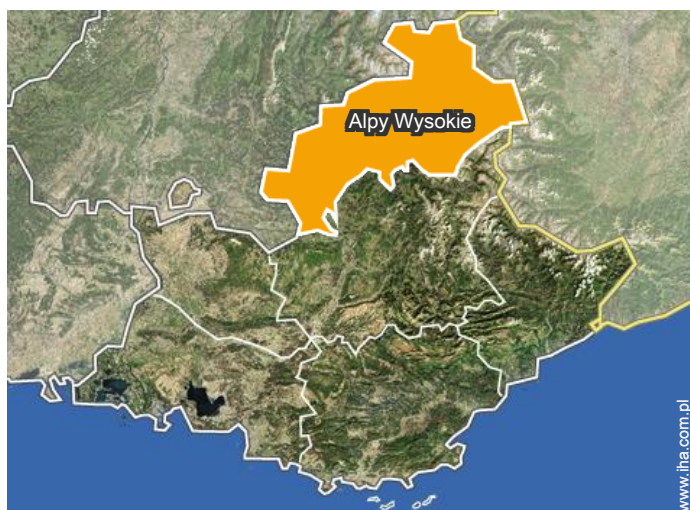

widok z mieszkania

widok z balkonu

widok z balkonu

narciarstwo alpejskie

narciarstwo alpejskie

Mapa dojazdu

Miejsce znajdowania & Dostęp

“ W odległości 5 km od Briançon, dostęp drogą prowadzącą przez Grenoble i col du Lautaret kompleks mieści, lub przez Włochy z tunelu Fréjus i col de Montgenèvre. Dostęp także pociągiem z dworca kolejowego w Briançon lub stacji dla czosnku w Włochy i jedna godzina jazdy samochodem. ”

→ Odległość : 5km

→ Czas : 10'

• Briançon : (5km)

Kontakt

Używane
języki

Położenie

Kalendarz wolnych dat - od : luty 2018

Lut	Cz	Pi	So	Ni	Po	Wt	Śr	Cz	Pi	So	Ni	Po	Wt	Śr	Cz	Pi	So	Ni	Po	Wt	Śr	Cz	Pi	So	Ni	Po	Wt	Śr
2018	1	2	3	4	5	6	7	8	9	10	11	12	13	14	15	16	17	18	19	20	21	22	23	24	25	26	27	28