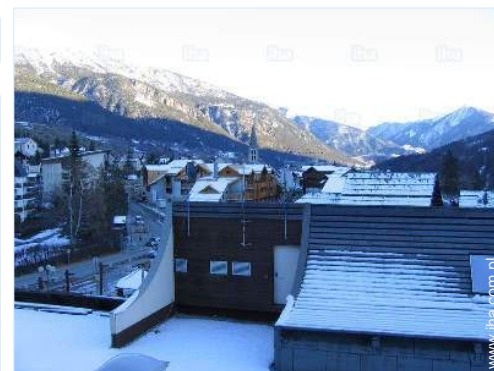

Na zewnątrz

- **Zainstalowane na zewnątrz obiekty :**
  Balkon 2m²

widok z mieszkania

Usługi

Informacje praktyczne

- **Informacje praktyczne**
  Witamy dzieci
  Przyjmujemy zwierząt domowych pod pewnymi warunkami (zapytać u właściciela)
  Zasięg telefonów komórkowych
  Woda : gorąca/zimna
  Napięcie elektryczne : 220-240V / 50Hz