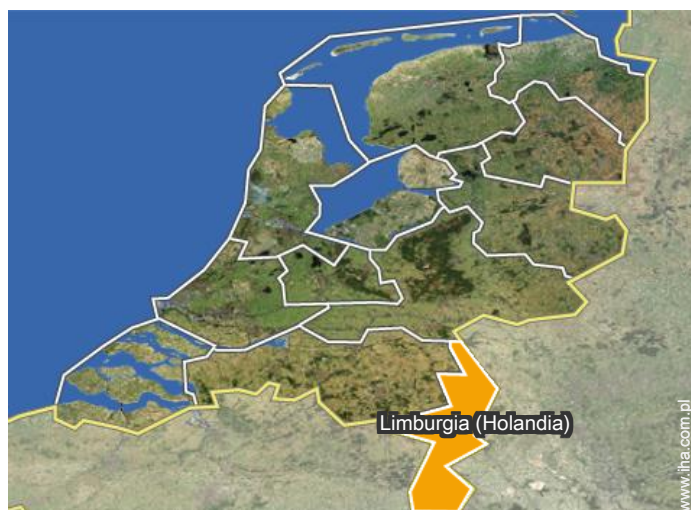

park i ogród

Położenie

Miejsce znajdowania & Dostęp

Współrzędne GPS w stopniach, minutach, sekundach: Szerokość 50°49'42"N -
Długość 5°58'43"E ([Kwtera](#))

Adres

→ Kruinweg 1
6369 Simpelveld

● Autostrada (zjazd) A76

→ Simpelveld, Limburgia (Holandia),
Holandia

→ Odległość : 5km

- Vaals : (7,5km)
- Gulpen : (7,5km)
- Heerlen : (7,5km)

Kontakt

Używane
języki

Wynajem na wakacje
Limburgia (Holandia) - Simpelveld
"Delta 150"