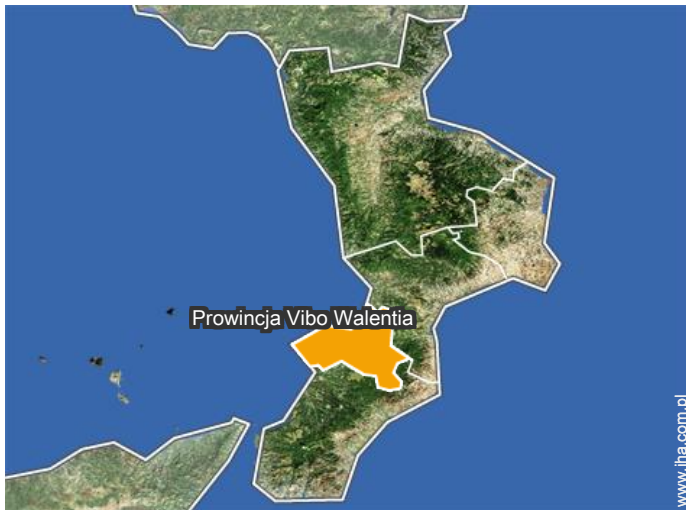

→ Contrada Marina Isola, 32
89861 Tropea

• Stacja kolejowa Tropea

→ Tropea, Prowincja Vibo Valentia,
Kalabria, Włochy
→ Odległość : 1,5km
→ Czas : 5'

• Autostrada (zjazd) Pizzo Calabro

→ Pizzo Marina, Prowincja Vibo Valentia,
Kalabria, Włochy
→ Odległość : 30km
→ Czas : 30'

• Lotnisko Lamezia Terme

→ Lamezia Terme, Prowincja Catanzaro,
Kalabria, Włochy
→ Odległość : 60km
→ Czas : 1h

• Santa Domenica Ricadi : (3km)

Kontakt

Używane
języki

Położenie

Wynajem na wakacje
Prowincja Vibo Valentia - Kalabria
Mieszkanie