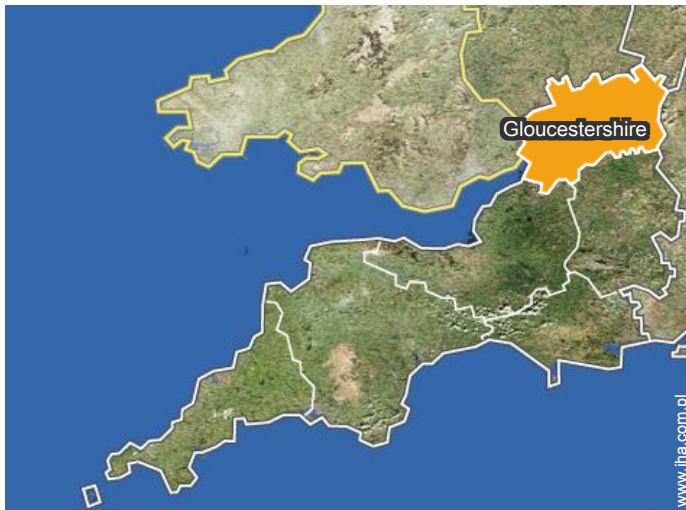

Położenie

Miejsce znajdowania & Dostęp

Współrzędne GPS w stopniach, minutach, sekundach: Szerokość 51°56'46"N -
Długość 1°46'4"W (Kwatera)

Adres

→ Flagstone Farm
GL54 Upper Swell

• Lotnisko Birmingham

→ Birmingham, West Midlands County,
West Midlands, Anglia
→ Odległość : 55km
→ Czas : 1h

• Stacja kolejowa Moreton in Marsh

→ Moreton in Marsh, Gloucestershire,
South West England, Anglia
→ Odległość : 7,5km
→ Czas : 15'

• Dworzec autobusowy Stow on Wold.

→ Stow-on-the-Wold, Gloucestershire,
South West England, Anglia
→ Odległość : 2,5km

→ Czas : 5'

- Bourton on the Water : (7,5km)
- Cheltenham : (28km)

Kontakt

Używane
języki