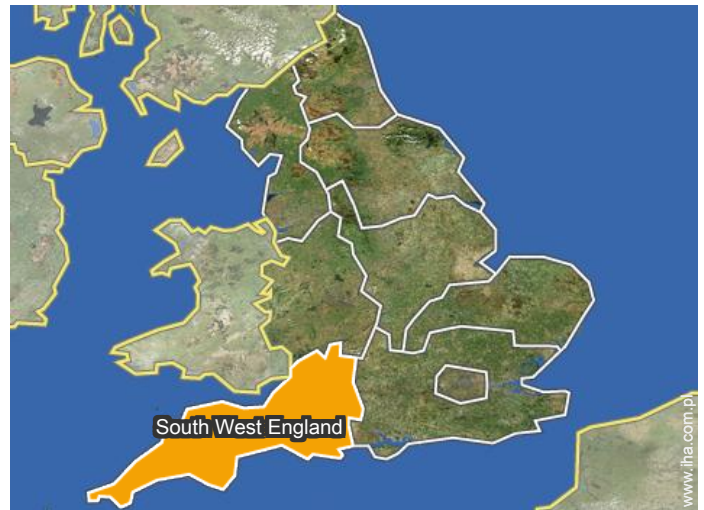

Położenie

Miejsce znajdowania & Dostęp

Współrzędne GPS w stopniach, minutach, sekundach: Szerokość 51°56'46"N -
Długość 1°46'4"W (Kwatera)

Adres

→ Flagstone Farm
GL54 Upper Swell

• Lotnisko Birmingham

→ Birmingham, West Midlands County,
West Midlands, Anglia
→ Odległość : 55km
→ Czas : 1h

• Stacja kolejowa Moreton in Marsh

→ Moreton in Marsh, Gloucestershire,
South West England, Anglia
→ Odległość : 7,5km
→ Czas : 15'

• Dworzec autobusowy Stow on Wold.

→ Stow-on-the-Wold, Gloucestershire,
South West England, Anglia
→ Odległość : 2,5km

→ Czas : 5'

- Bourton on the Water : (7,5km)
- Cheltenham : (28km)

Kontakt

Używane
języki