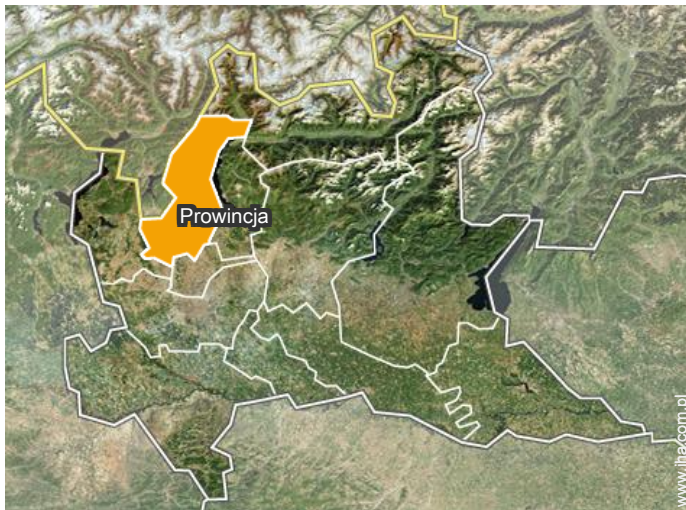

Położenie

Miejsce znajdowania & Dostęp

Współrzędne GPS w stopniach, minutach, sekundach: Szerokość 46°1'29"N -
Długość 9°2'35"E (Kwatera)

Adres

→ via Statale 119
22010 Valsolda

• Lotnisko Milan Malpensa

→ Mediolan, Prowincja Mediolan,
Lombardia, Włochy
→ Odległość : 70km
→ Czas : 1h