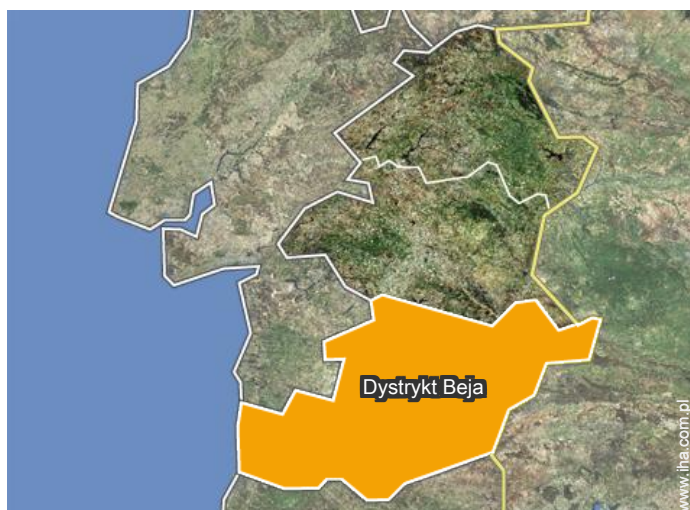

Album - 1

mieszkanie

weranda

Położenie

Miejsce znajdowania & Dostęp

Współrzędne GPS w stopniach, minutach, sekundach: Szerokość 37°43'28.169"N -
Długość 8°46'53.204"W (Kwatera)

Adres

→ Rua Sarmento Beires, 32 A
7645 Vila Nova de Milfontes

• Dworzec autobusowy Bus

→ Vila Nova de Milfontes, Dystrykt Beja,
Alentejo, Portugalia
→ Odległość : 200m
→ Czas : 5'

- Vila Nova de Milfontes : (1km)
- Odemira : (30km)
- Sines : (42km)

Kontakt

Używane
języki