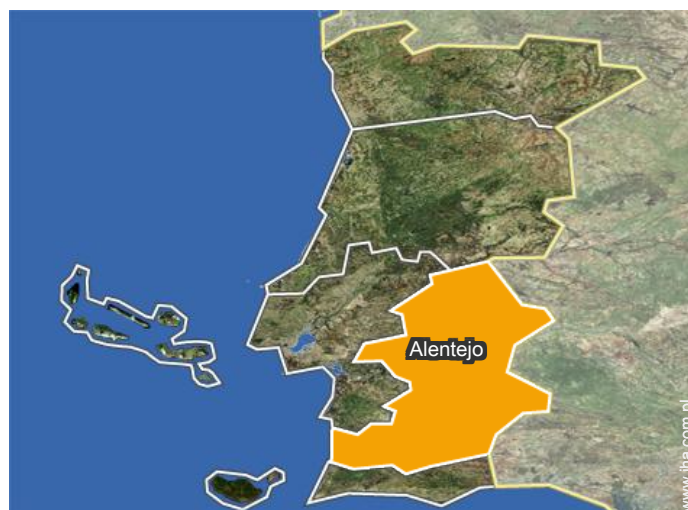

Album - 1

mieszkanie

weranda

Położenie

Miejsce znajdowania & Dostęp

Współrzędne GPS w stopniach, minutach, sekundach: Szerokość 37°43'28.169"N -
Długość 8°46'53.204"W (Kwatera)

Adres

→ Rua Sarmento Beires, 32 A
7645 Vila Nova de Milfontes

• Dworzec autobusowy Bus

→ Vila Nova de Milfontes, Dystrykt Beja,
Alentejo, Portugalia
→ Odległość : 200m
→ Czas : 5'

- Vila Nova de Milfontes : (1km)
- Odemira : (30km)
- Sines : (42km)

Kontakt

Używane
języki