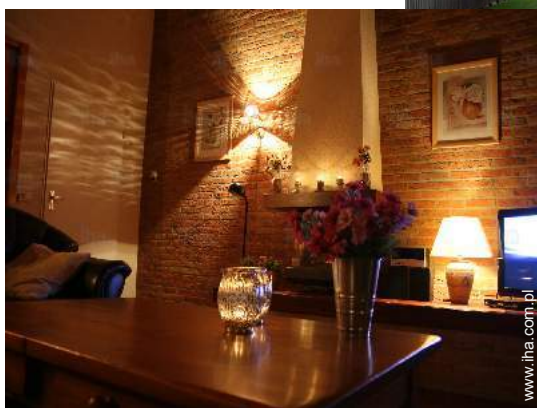

Wynajem na wakacje Westkapelle Bungalow

Bungalow szczyli się unikalną lokalizacją, u podnóża wydm, więc na pewno twojej prywatności. Wśród łąk można zobaczyć wydmy. Taras ten apartament znajduje się na południowy zachód i jest bardzo chronionej.

Bungalow, indywidualny, jednostopniowy, wejście indywidualne, w Prywatna posiadłość

Otoczenie : morskie, spokojne

Pojemność : **from 1 to 6 osób**

Pokój(e) : 3

Pokój(e) : 4

Westkapelle - Zelandia

Holandia

Nº ogłoszenia 75355

Rezerwacja : +31 (0) 6 32068961 (Holandia)

www.ihacompl