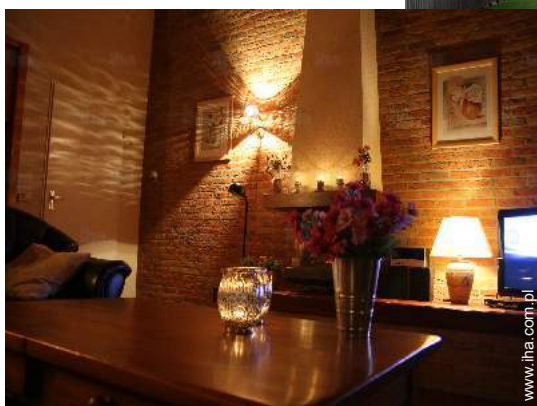

Wynajem na wakacje Westkapelle Bungalow

Bungalow szczyli się unikalną lokalizacją, u podnóża wydmy, więc na pewno twojej prywatności. Wśród łąk można zobaczyć wydmy. Taras ten apartament znajduje się na południowy zachód i jest bardzo chronionej.

Bungalow, indywidualny, jednostopniowy, wejście indywidualne, w Prywatna posiadłość

Otoczenie : morskie, spokojne

Pojemność : **from 1 to 6 osób**

Pokój(e) : 3

Pokój(e) : 4

Westkapelle - Zelandia

Holandia

Nº ogłoszenia 75355

Rezerwacja : +31 (0) 6 32068961 (Holandia)

www.ihacompl