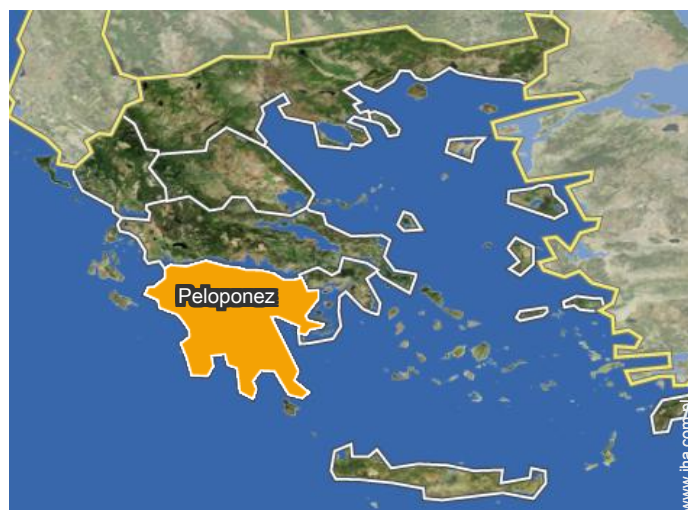

Studio "Rosa"

4 osób : 2 dorośli - 2 dziecko / dzieci

Album - 1

Otoczenie

Położenie

Miejsce znajdowania & Dostęp

Współrzędne GPS w stopniach, minutach, sekundach: Szerokość 36°59'37"N -
Długość 21°39'23"E ([Kwatera](#))